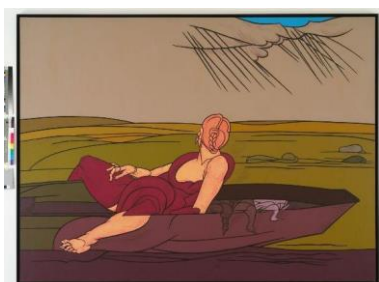

Valerio Adami
L'incantesimo del lago, 1984
Acrilico su tela / Acrylic on canvas
198 x 263 cm
Collezione Adami

Una Mostra

PALAZZOREALE

Archivio
Valerio
Adami

Con il patrocinio di

In collaborazione con

Fondazione **MARCONI**

Si ringrazia

**THE
MACALLAN**

Palazzo Reale Member of

European Royal residences