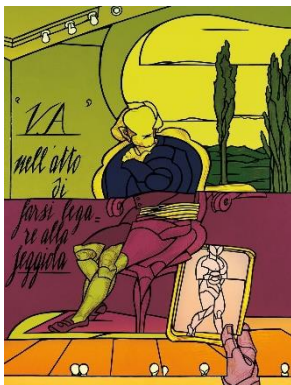

Stanza G

Valerio Adami
Pentesilea, 1994
Acrilico su tela / Acrylic on canvas
195 x 265 cm
Collezione Adami

Stanza H

Valerio Adami
Trio, 1994
Acrilico su tela / Acrylic on canvas
198 x 147 cm
Collezione Adami

Una Mostra

PALAZZOREALE

Archivio
Valerio
Adami

Con il patrocinio di

In collaborazione con

Fondazione **MARCONI**

Si ringrazia

THE
MACALLAN

Palazzo Reale Member of

European  Royal residences

17.07-22.09.24

Pittore di Idee

Valerio Adami

Valerio Adami
Vittorio Alfieri nell'atto di farsi legare alla seggiola,
1995

Acrilico su tela / Acrylic on canvas