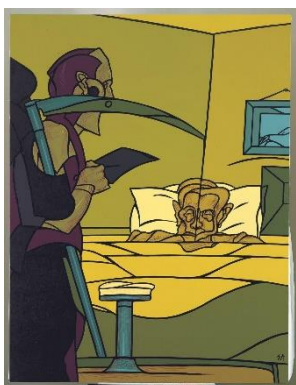

Palazzo Reale Member of

European  Royal residences

17.07-22.09.24

Pittore di Idee

Valerio Adami

Valerio Adami
Pace in Medio Oriente, 1991
Acrilico su tela / Acrylic on canvas
198 x 147 cm
Collezione Adami

Valerio Adami
L'angelo, 1992
Acrilico su tela / Acrylic on canvas
198 x 147 cm
Collezione Adami