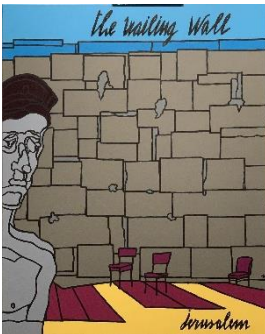

THE
MACALLAN

Palazzo Reale Member of

European  Royal residences

17.07-22.09.24

Pittore di Idee

Valerio Adami

Valerio Adami
Pan, 2014
Acrilico su tela / Acrylic on canvas
198 x 147 cm
Collezione Adami

Valerio Adami
Cane e padrone, 2022
Acrilico su tela / Acrylic on canvas
162 x 130 cm
Collezione Adami
Courtesy TEMPLON, Paris - Brussels - New York