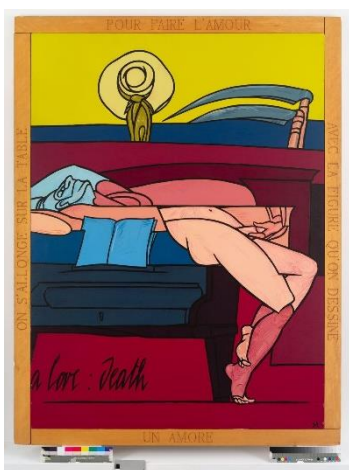

Palazzo Reale Member of

European  Royal residences

17.07-22.09.24

Pittore di Idee

Valerio Adami

Valerio Adami
Finlandia, 1987
Acrilico su tela / Acrylic on canvas
195 x 265 cm
Collezione Adami

Valerio Adami
Un amore: la morte - A love: death, 1990
Acrilico su tela / Acrylic on canvas
215,5 x 164,5 cm
Collezione Privata/ private collection
Courtesy TEMPLON, Paris - Brussels - New York