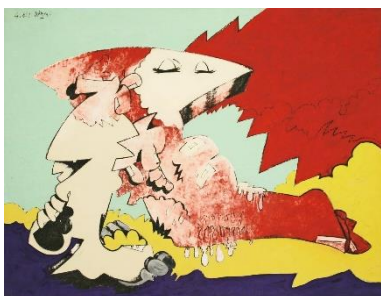

Valerio Adami
Castro, 1962
Olio su tela / Oil on canvas
192 x 138 cm
Collezione Paolo e Arminio Sciolli
Courtesy il Rivellino LDV Locarno

Valerio Adami
Autosuggestione, 1963
Enameloid su tela / Enameloid on canvas
110 x 115 cm
Collezione privata / Private collection
Courtesy Gió Marconi, Milano