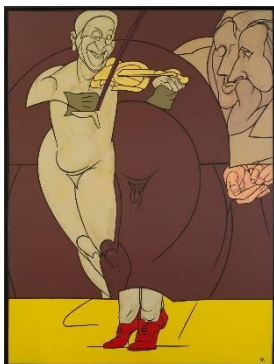

Una Mostra

PALAZZOREALE

Con il patrocinio di

In collaborazione con

Fondazione **MARCONI**

Si ringrazia

THE MACALLAN

Palazzo Reale Member of

17.07-22.09.24

Pittore di Idee

Valerio Adami

Valerio Adami
Il ritorno del figliol prodigo / Le retour du fils prodigue,
1982

Acrilico su tela / Acrylic on canvas

198 x 147 cm

Collezione Adami

Valerio Adami