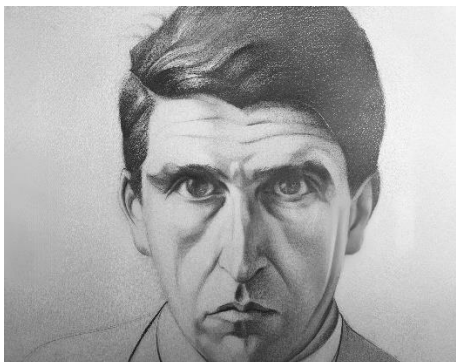

**THE
MACALLAN**

Palazzo Reale Member of

European  Royal residences

17.07-22.09.24

Pittore di Idee

Valerio Adami

Camilla Cantoni Adami
Ritratto di Valerio Adami, 1991 Matita su carta / Pencil
on paper
64 x 82 cm
Collezione Adami