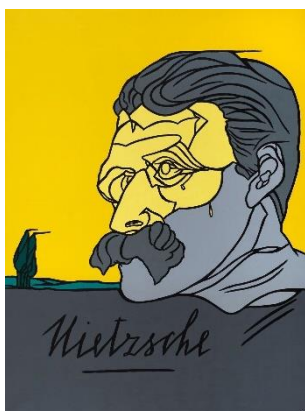

Una Mostra

PALAZZOREALE

Archivio
Valerio
Adami

Con il patrocinio di

In collaborazione con

Fondazione **MARCONI**

Si ringrazia

**THE
MACALLAN**

Palazzo Reale Member of

European  Royal residences

17.07-22.09.24

Pittore di Idee

Valerio Adami

Valerio Adami
Luciano Berio, 1995
Acrilico su tela / Acrylic on canvas
116 x 89 cm
Collezione Adami

Valerio Adami
Herman Hesse - lago e colline, 2000
Acrilico su tela / Acrylic on canvas
130 x 97 cm
Collezione Adami

Valerio Adami
Nietzsche, 2015
Acrilico su tela / Acrylic on canvas
198 x 147 cm
Collezione Adami

Una Mostra

PALAZZOREALE

Archivio
Valerio
Adami

Con il patrocinio di

In collaborazione con

Fondazione **MARCONI**