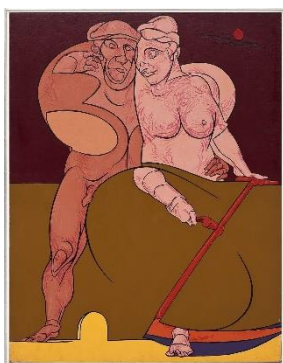

Valerio Adami
Eine liebe / Picasso et la femme néoclassique, 1981
Acrilico su tela / Acrylic on canvas
116 x 89 cm
Collezione privata / Private collection
Courtesy Gió Marconi, Milano

Una Mostra

PALAZZOREALE

Con il patrocinio di

In collaborazione con

Fondazione **MARCONI**

Si ringrazia

THE MACALLAN

Palazzo Reale Member of