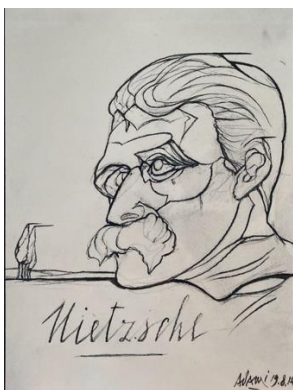

Valerio Adami,
Nietzsche, 2014
Matita e gomma su carta / Pencil
and rubber on paper
62x73 cm
Collezione Adami

Una Mostra

PALAZZOREALE

Archivio
Valerio
Adami

Con il patrocinio di

In collaborazione con

Fondazione **MARCONI**

Si ringrazia

**THE
MACALLAN**

Palazzo Reale Member of

European Royal residences