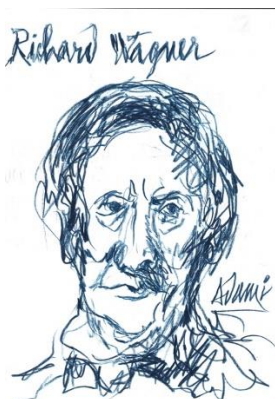

Una Mostra

PALAZZOREALE

Archivio
Valerio
Adami

Con il patrocinio di

In collaborazione con

Fondazione **MARCONI**

Si ringrazia

**THE
MACALLAN**

Palazzo Reale Member of

European  Royal residences

17.07-22.09.24

Pittore di Idee

Valerio Adami

Valerio Adami,
Oskar Kokoschka, 2018-2022
Matita su carta / Pencil on paper
42x33 cm
Collezione Adami

Valerio Adami,
Richard Wagner, 2018-2022
Tecnica mista su carta / Mixed media on paper
42x33 cm
Collezione Adami

Valerio Adami,
Cesare Pavese, 2018-2022
Tecnica mista su carta / Mixed media on paper
42x33 cm
Collezione Adami

Una Mostra

PALAZZOREALE

Archivio
Valerio
Adami

Con il patrocinio di

In collaborazione con

Fondazione **MARCONI**