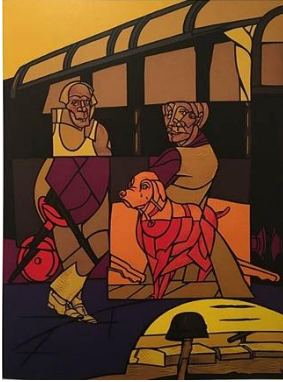

17.07-22.09.24

Pittore di Idee

Valerio Adami

Valerio Adami
Totentag, 2005
Acrilico su tela / Acrylic on canvas
198 x 147 cm
Collezione Adami

Valerio Adami
Figura crocifissa - we want peace / dedicato a Ben Shahn, 2005
Acrilico su tela / Acrylic on canvas
198 x 147 cm
Collezione Adami