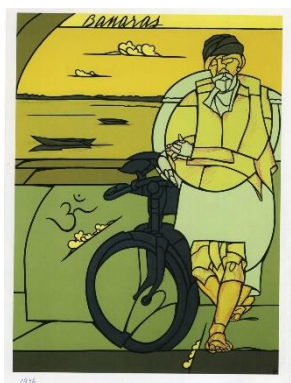

Palazzo Reale Member of

European  Royal residences

17.07-22.09.24

Pittore di Idee

Valerio Adami

Valerio Adami
Vittorio Alfieri nell'atto di farsi legare alla seggiola,
1995

Acrilico su tela / Acrylic on canvas

198 x 147 cm

Collezione Adami

Valerio Adami
La montée à l'Acropole, 1995

Acrilico su tela / Acrylic on canvas

194 x 260 cm

Collezione Adami

Valerio Adami
Paesaggio sul Gange, Banaras, 1996

Acrilico su tela / Acrylic on canvas

198 x 147 cm

Collezione Adami

Valerio Adami
Malinconia - tema e variazioni, 2004

Acrilico su tela / Acrylic on canvas

198 x 265 cm

Collezione Adami

Una Mostra

PALAZZOREALE