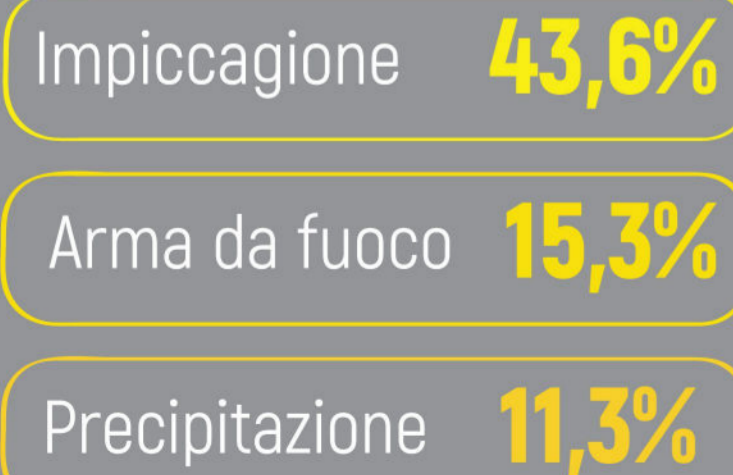

SUICIDI PER MOTIVAZIONI ECONOMICHE - Analisi anni 2012 - 2019

Per età

Per condizione professionale

Per area geografica e regione

Totale: 1.086

Per modalità*

*Anni 2013-2019