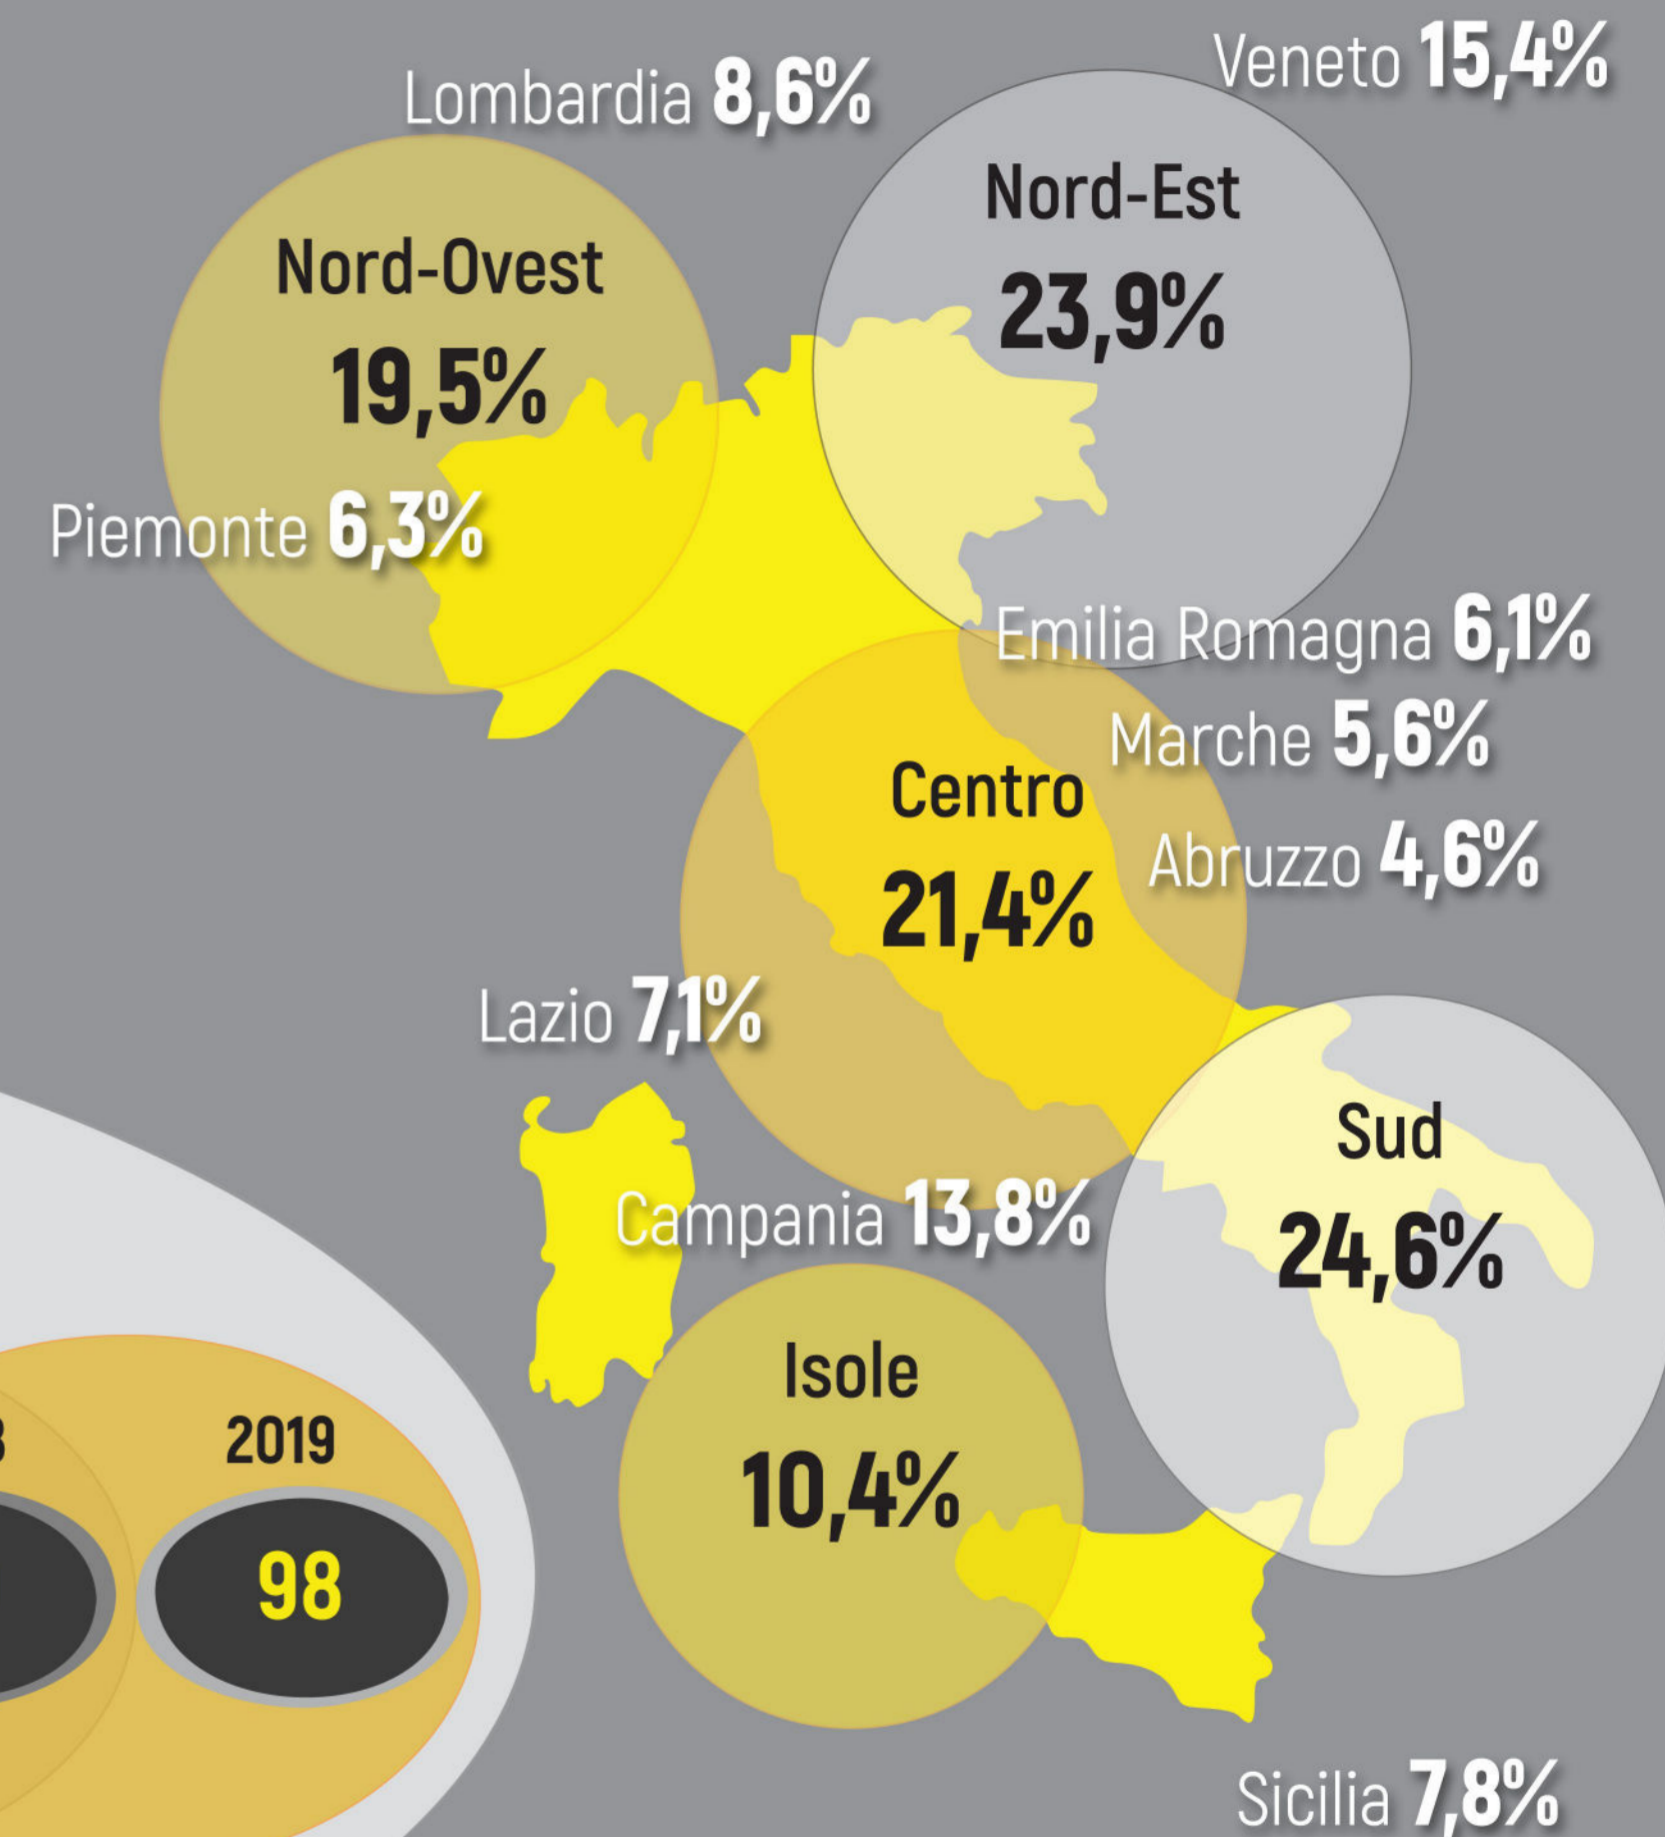

SUICIDI PER MOTIVAZIONI ECONOMICHE - Analisi anni 2012 - 2019

Per età

Per condizione professionale

Per area geografica e regione

Totale: 1.086

Per modalità*

*Anni 2013-2019