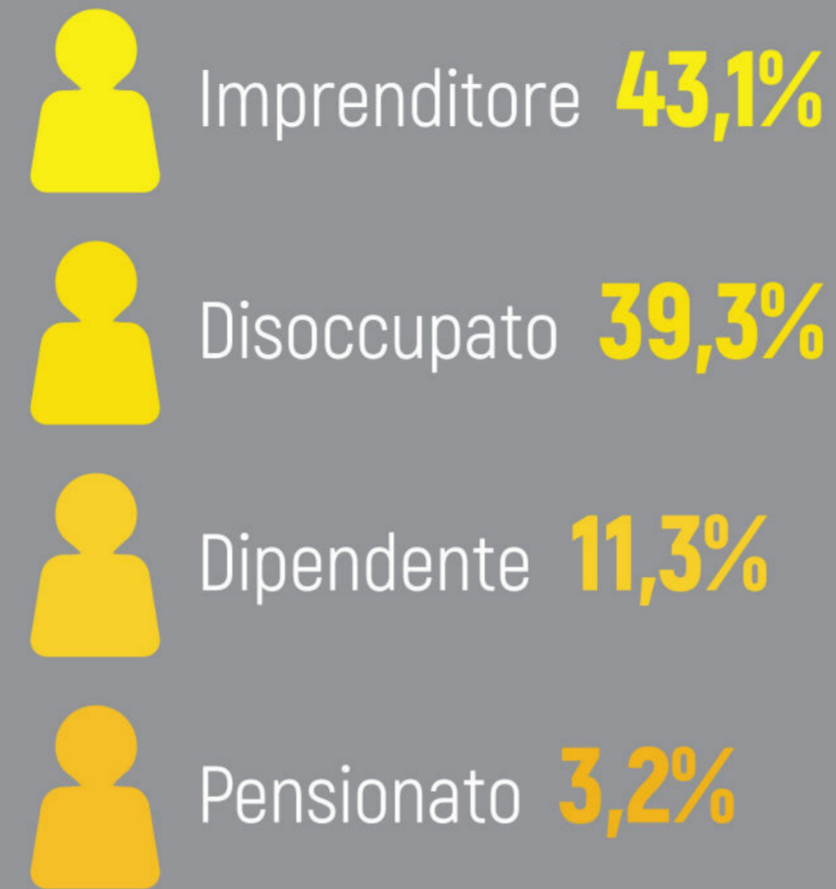

SUICIDI PER MOTIVAZIONI ECONOMICHE - Analisi anni 2012 - 2019

Per età

Per condizione professionale

Per area geografica e regione

Totale: 1.086

Per modalità*

*Anni 2013-2019