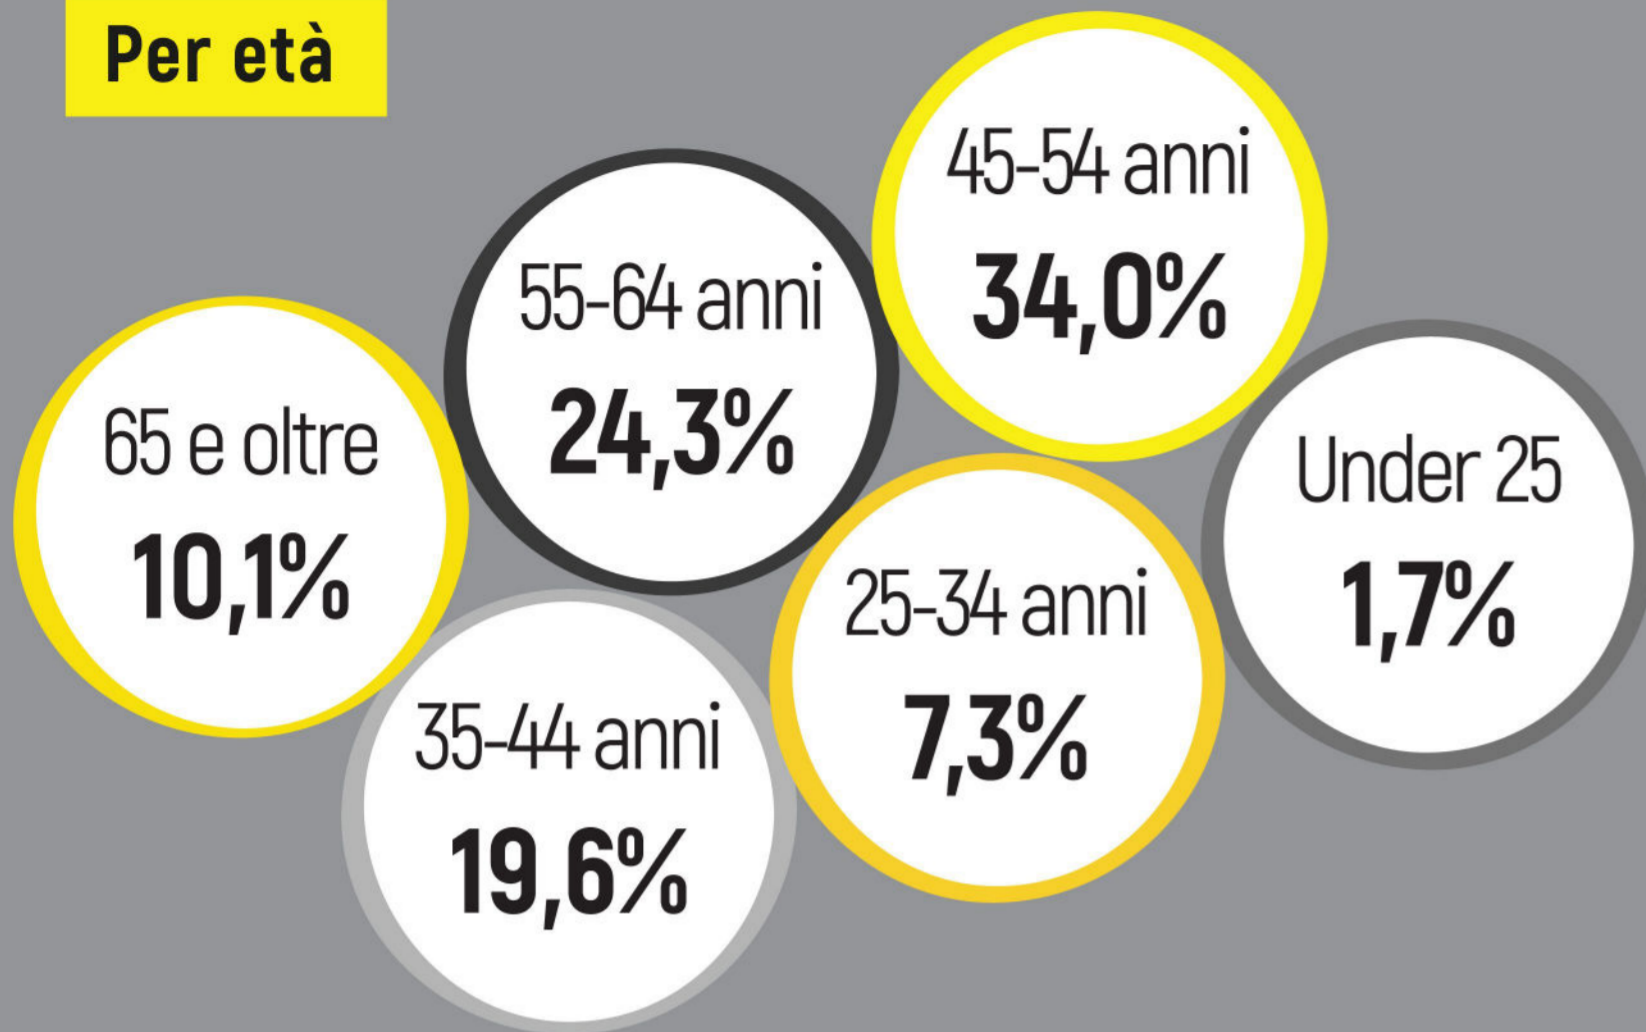

SUICIDI PER MOTIVAZIONI ECONOMICHE - Analisi anni 2012 - 2019

Per età

Per condizione professionale

Per area geografica e regione

Totale: 1.086

Per modalità*

*Anni 2013-2019