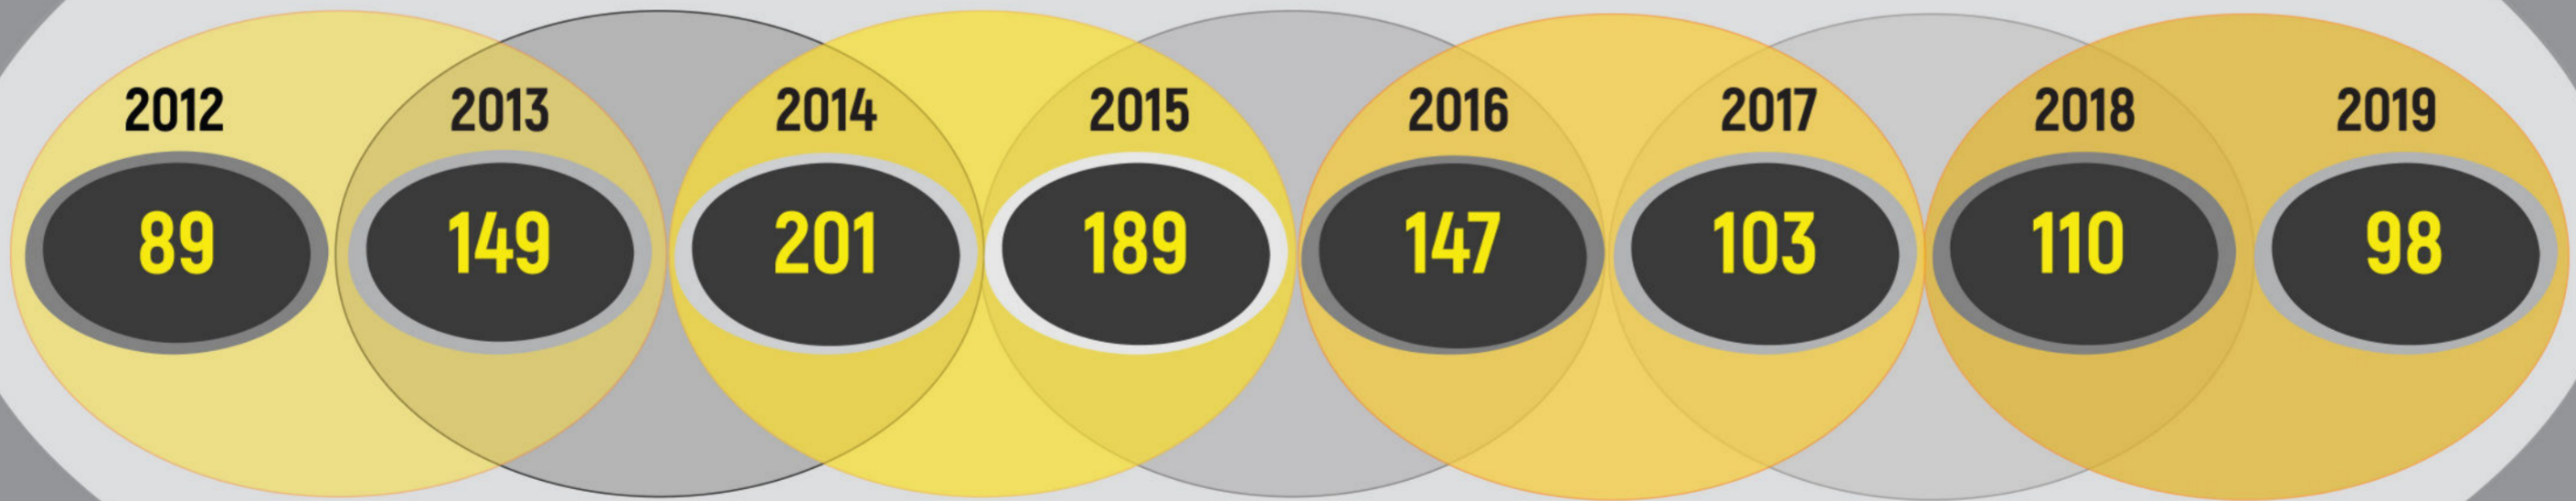

SUICIDI PER MOTIVAZIONI ECONOMICHE - Analisi anni 2012 - 2019

Per età

Per condizione professionale

Per area geografica e regione

Totale: 1.086

Per modalità*

*Anni 2013-2019